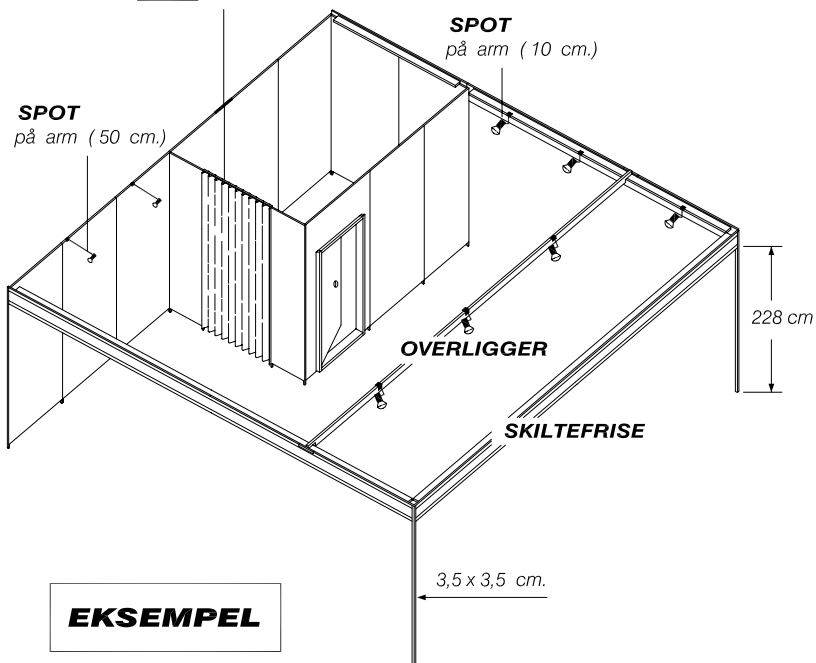

# MCH

MESSECENTER HERNING KONGRESSENER

Vardevej 1 · DK-7400 Herning · mch.dk  
Tlf. +45 99 26 99 26 · Fax +45 99 26 99 01

**STANDVÆGGENE** er 16 m.m. spånplade - målene er 100 x 250 cm. og 50 x 250 cm.

De er hævet 6 cm. over gulvet - totalhøjden er 250 cm.

**SKILTEFRISEN** er udformet som et  - profil, længde fra 50 til 600 cm. (interval : 50 cm.)

Materialet er træ, der er malet modehvid (som standvæggene). - Den er hævet 228 cm. over gulvet.

Der må ikke sømmes, skrues, e.l. i frisen - ej heller males!

**Vedr. eget skilt:** Frisen er lavet som et "skydesystem".

**STANDPLADERNE** samles med en U-profil skinne i toppen.

STANDPLADER

FORHÆNG

STANDDØR (SVING-DØR)