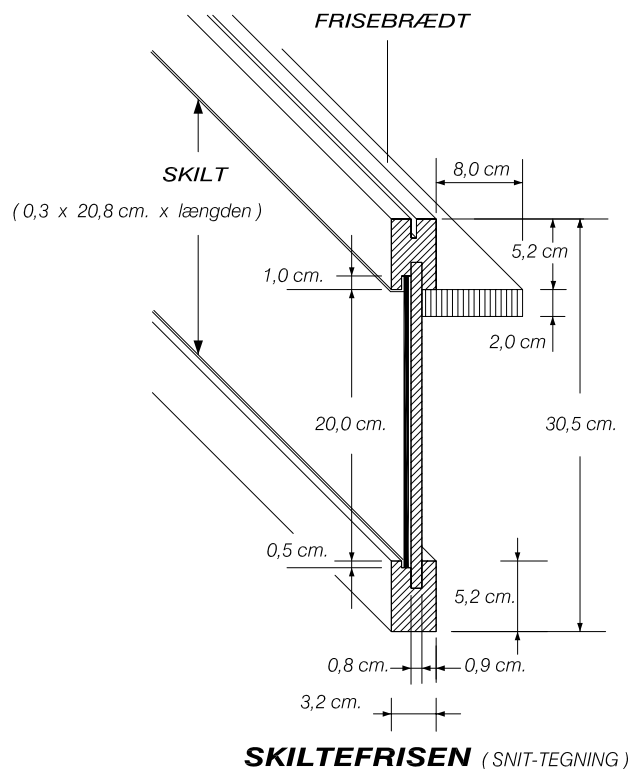

# MCH

MESSECENTER HERNING KONGRESSENER

Vardevej 1 · DK-7400 Herning · mch.dk  
Tlf. +45 99 26 99 26 · Fax +45 99 26 99 01

**STANDVÆGGENE** er 16 m.m. spånplade - målene er 100 x 250 cm. og 50 x 250 cm.

De er hævet 6 cm. over gulvet - totalhøjden er 250 cm.

**SKILTEFRISEN** er udformet som et  - profil, længde fra 50 til 600 cm. (interval : 50 cm.)

Materialet er træ, der er malet modehvid (som standvæggene). - Den er hævet 228 cm. over gulvet.

Der må ikke sømmes, skrues, e.l. i frisen - ej heller males!

**Vedr. eget skilt:** Frisen er lavet som et "skydesystem".

**STANDPLADERNE** samles med en U-profil skinne i toppen.

STANDPLADER

FORHÆNG

STANDDØR (SVING-DØR)